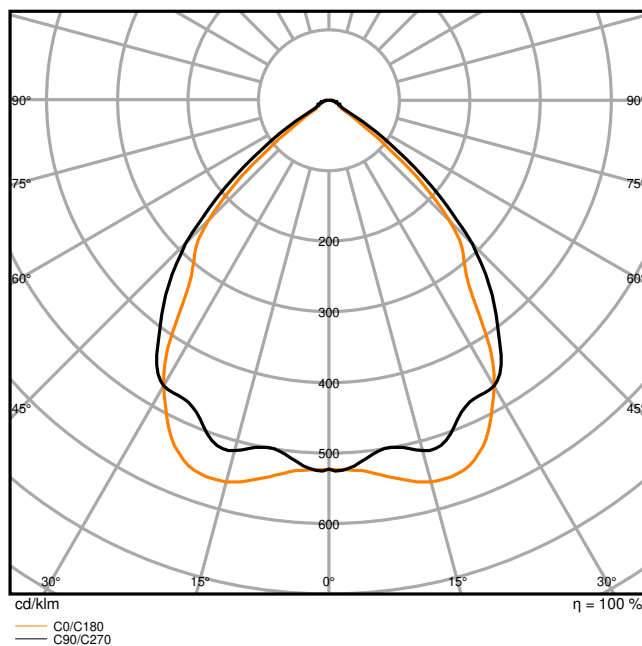

Dados Fotométricos

LB FLEX BP 1200 P 42W 840 N

LB FLEX BP 1200 P 42W 840 N

DIMENSÕES & PESO

Comprimento	915 mm
Largura	119,0 mm
Altura	39 mm
Peso do produto	1245,00 g

LB FLEX 1200 BALL PROOF
COVER

MATERIAIS & CORES