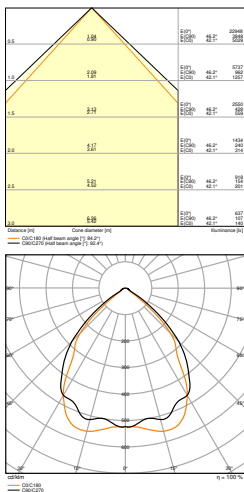

Dados Fotométricos

LB FLEX BP 1200 P 42W 840 N

LB FLEX BP 1200 P 42W 840 N

DIMENSÕES & PESO

Comprimento	915 mm
Largura	119,0 mm
Altura	39 mm
Peso do produto	1245,00 g

LB FLEX 1200 BALL PROOF
COVER

MATERIAIS & CORES