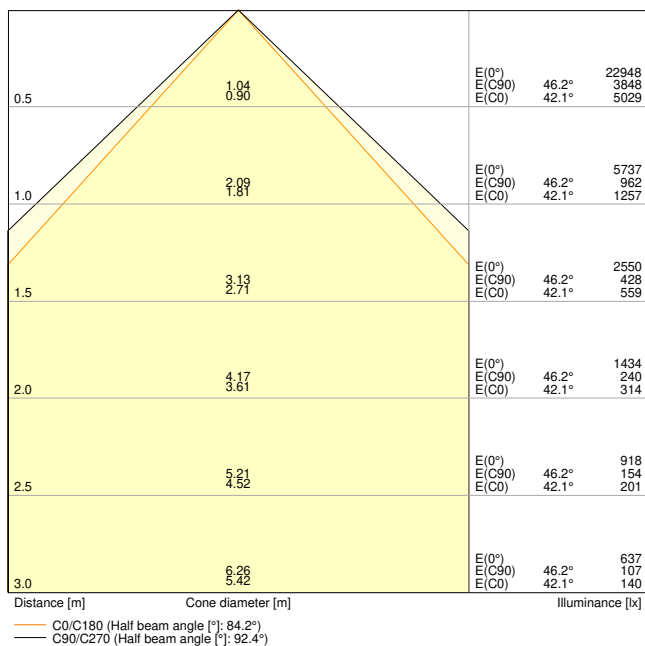

Dados Fotométricos

LB FLEX BP 1200 P 42W 840 N

LB FLEX BP 1200 P 42W 840 N

DIMENSÕES & PESO

Comprimento	915 mm
Largura	119,0 mm
Altura	39 mm
Peso do produto	1245,00 g

LB FLEX 1200 BALL PROOF
COVER

MATERIAIS & CORES