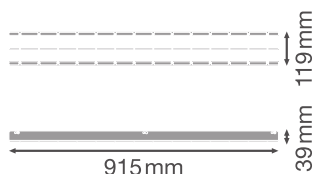

Dados Fotométricos

LB FLEX BP 1200 P 42W 840 N

LB FLEX BP 1200 P 42W 840 N

DIMENSÕES & PESO

Comprimento	915 mm
Largura	119,0 mm
Altura	39 mm
Peso do produto	1245,00 g

LB FLEX 1200 BALL PROOF
COVER

MATERIAIS & CORES