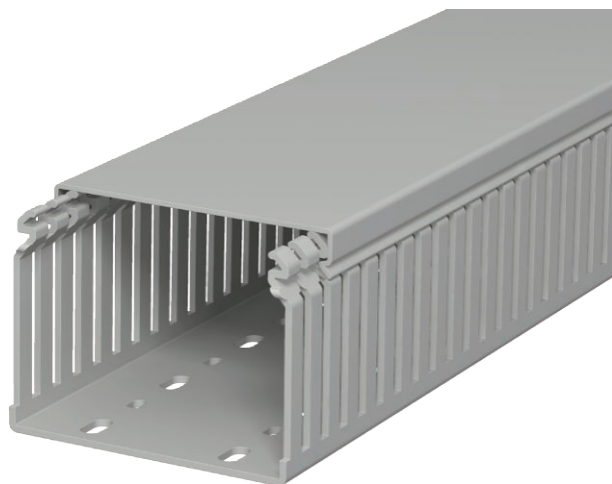

Ficha técnica

Calha de cablagem, tipo LKV 75100

Ref. 6178328

Calha de cablagem conforme DIN EN 50085-2-3 incl. tampa e base perfurada. Comprimentos especiais disponíveis mediante pedido.

PVC Policloreto de vinilo

Texto suplementar do produto 2 | Execução no pavimento através de pontos de ruptura nominais.

Dados originais

Ref.	6178328
Tipo	LKV 75100
Designação 1	Calha de cablagem
Dimensão	75x100x2000
Cor	cinzento pedra
Número RAL	7030
Material	Policloreto de vinilo
Abreviatura do material	PVC
Menor unidade de venda (VG)	16,00 m
Peso	105,50 kg/100 m

Ficha técnica

Calha de cablagem, tipo LKV 75100

Ref. 6178328

Dados técnicos

Comprimento	2.000,00 mm
Largura	100,00 mm
Altura	75,00 mm
Profundidade da calha	75,00 mm
Dimensões LxA	100x75 mm
Versão do painel lateral	com rasgo
Tipo de fixação	Base perfurada
Flexível	<input type="checkbox"/>
Com tampa	<input checked="" type="checkbox"/>
Distância do rasgo	12,50 mm
Largura do rasgo	5,00 mm
autoextinguível	<input type="checkbox"/>